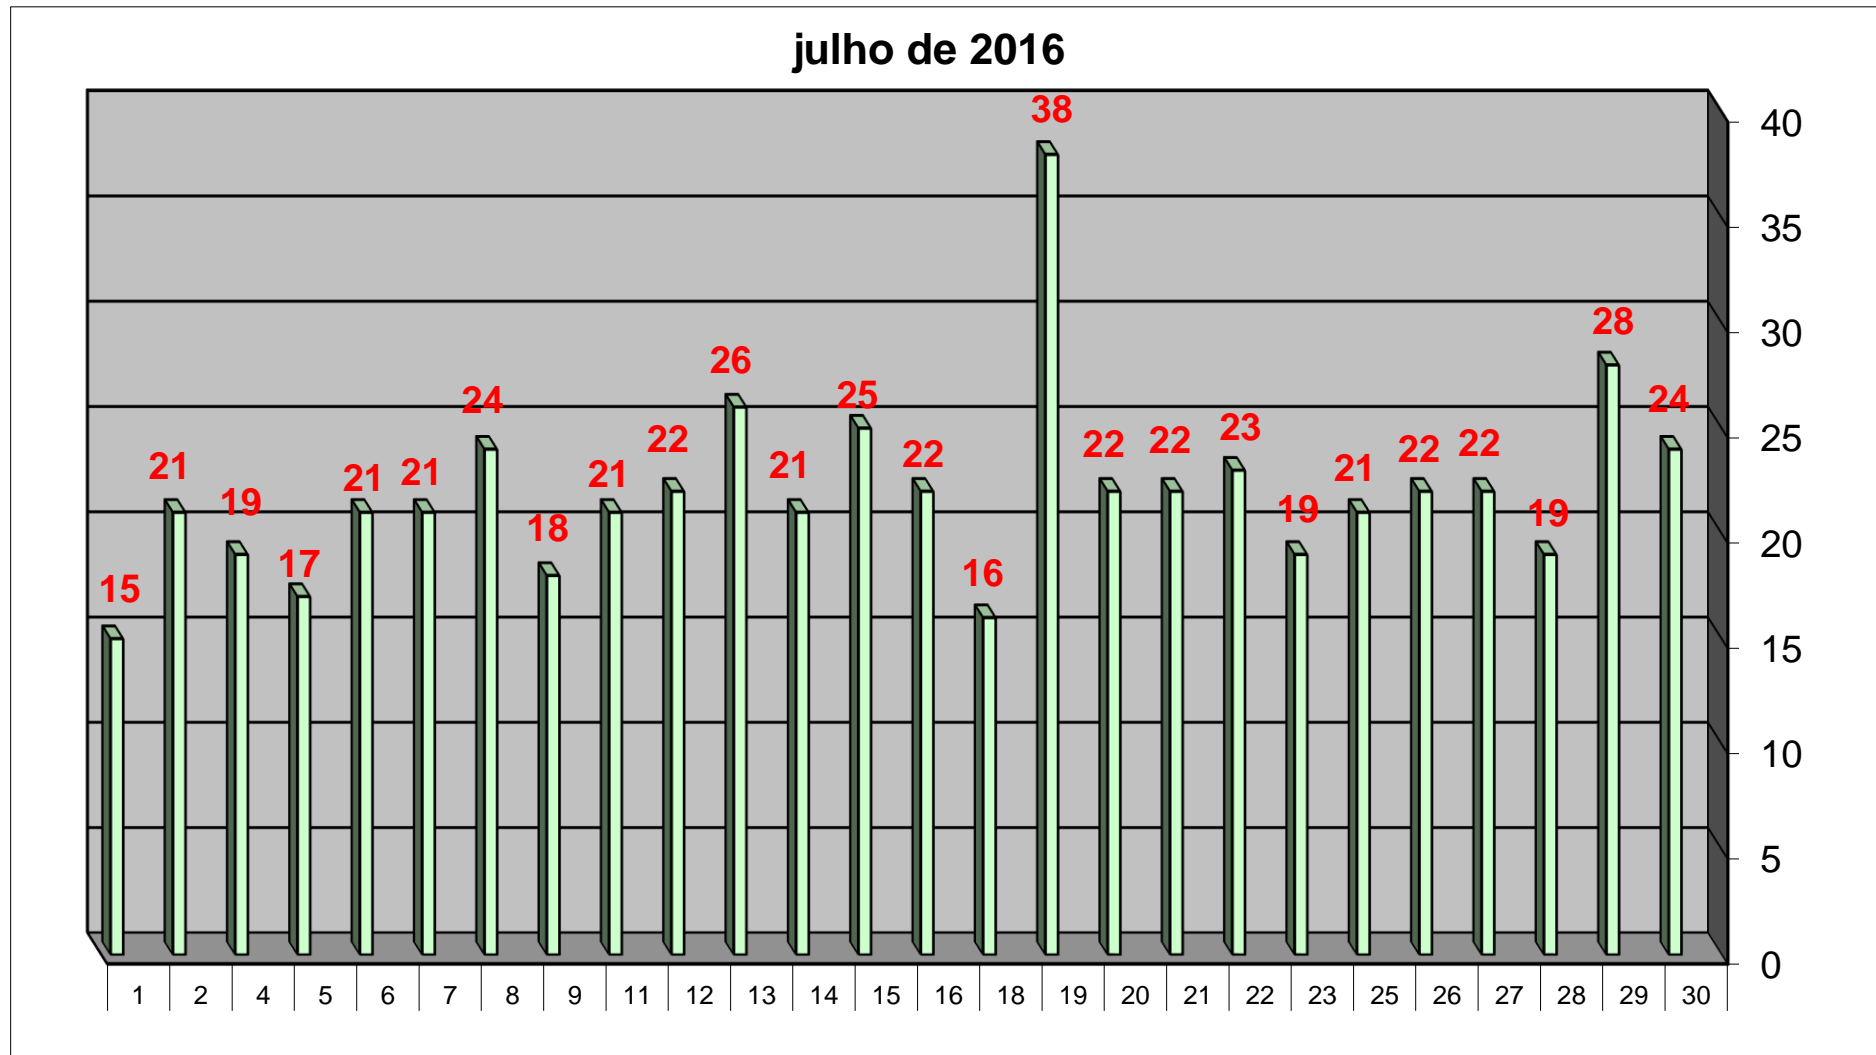

Espaço Internet

*Estatística do mês de
julho de 2016*

Estatística de Utilização do Espaço Internet

Dia	Hora					Totais
	10-12H	12 - 14 H	14 - 16 H	16 - 18 H	18 - 20 H	Utilização Por Dia
1	4	5	5	1	0	15
2	5	Hora de Almoço	7	9	Encerra às 18H	21
4	Abertura às 13 horas		6	5	8	19
5	6	3	1	4	3	17
6	3	3	4	5	6	21
7	1	1	4	9	6	21
8	5	1	1	8	9	24
9	3	Hora de Almoço	6	9	Encerra às 18H	18
11	Abertura às 13 horas		7	7	7	21
12	6	2	5	4	5	22
13	7	3	6	6	4	26
14	5	3	5	3	5	21
15	5	2	9	2	7	25
16	3	Hora de Almoço	8	11	Encerra às 18H	22
18	Abertura às 13 horas		8	7	1	16
19	14	4	6	9	5	38
20	3	3	2	8	6	22
21	2	3	5	2	10	22
22	1	3	1	11	7	23
23	2	Hora de Almoço	5	12	Encerra às 18H	19
25	Abertura às 13 horas		5	7	9	21
26	6	2	4	5	5	22
27	4	2	6	9	1	22
28	3	3	7	3	3	19
29	2	3	7	6	10	28
30	13	Hora de Almoço	1	10	Encerra às 18H	24
Mês	103	46	131	172	117	569

Totais do mês de julho

Durante o mês de **julho** houve **569** utilizadores.

Gráfico de Totais Por Hora - Mês julho

Gráfico de Comparação entre Meses de 2015 e 2016

O Espaço Internet tem média diária de **36,84** utilizadores e funcionou ao longo de **26** dias do mês de **julho**.

Até esta data, estão inscritas **3377** pessoas no Espaço Internet, durante o mês de **julho** houve **14** novas inscrições.

Comparação dos meses de julho desde 2005 até 2016