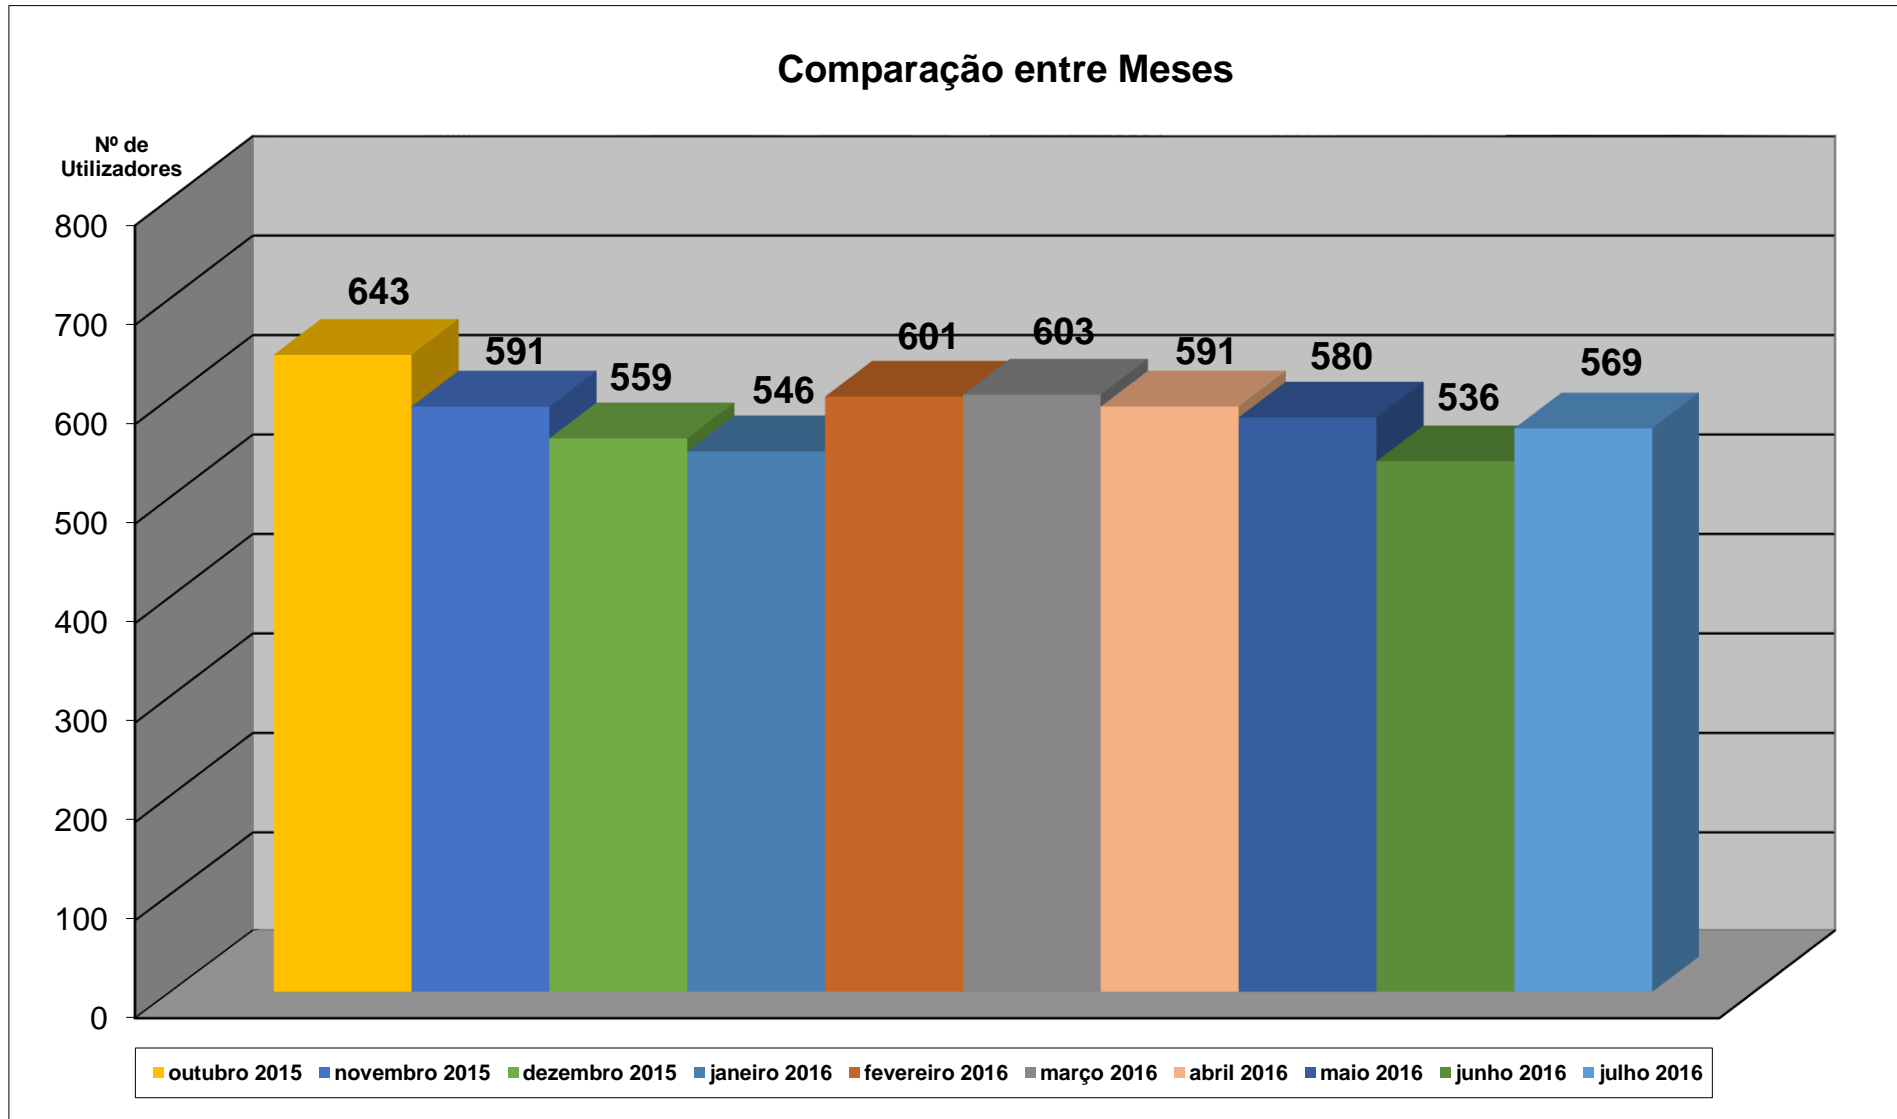

Espaço Internet

*Estatística do mês de
julho de 2016*

Estatística de Utilização do Espaço Internet

Dia	Hora					Totais
	10-12H	12 - 14 H	14 - 16 H	16 - 18 H	18 - 20 H	Utilização Por Dia
1	4	5	5	1	0	15
2	5	Hora de Almoço	7	9	Encerra às 18H	21
4	Abertura às 13 horas		6	5	8	19
5	6	3	1	4	3	17
6	3	3	4	5	6	21
7	1	1	4	9	6	21
8	5	1	1	8	9	24
9	3	Hora de Almoço	6	9	Encerra às 18H	18
11	Abertura às 13 horas		7	7	7	21
12	6	2	5	4	5	22
13	7	3	6	6	4	26
14	5	3	5	3	5	21
15	5	2	9	2	7	25
16	3	Hora de Almoço	8	11	Encerra às 18H	22
18	Abertura às 13 horas		8	7	1	16
19	14	4	6	9	5	38
20	3	3	2	8	6	22
21	2	3	5	2	10	22
22	1	3	1	11	7	23
23	2	Hora de Almoço	5	12	Encerra às 18H	19
25	Abertura às 13 horas		5	7	9	21
26	6	2	4	5	5	22
27	4	2	6	9	1	22
28	3	3	7	3	3	19
29	2	3	7	6	10	28
30	13	Hora de Almoço	1	10	Encerra às 18H	24
Mês	103	46	131	172	117	569

Totais do mês de julho

Durante o mês de **julho** houve **569** utilizadores.

Gráfico de Totais Por Hora - Mês julho

Gráfico de Comparação entre Meses de 2015 e 2016

O Espaço Internet tem média diária de **36,84** utilizadores e funcionou ao longo de **26** dias do mês de **julho**.

Até esta data, estão inscritas **3377** pessoas no Espaço Internet, durante o mês de **julho** houve **14** novas inscrições.

Comparação dos meses de julho desde 2005 até 2016