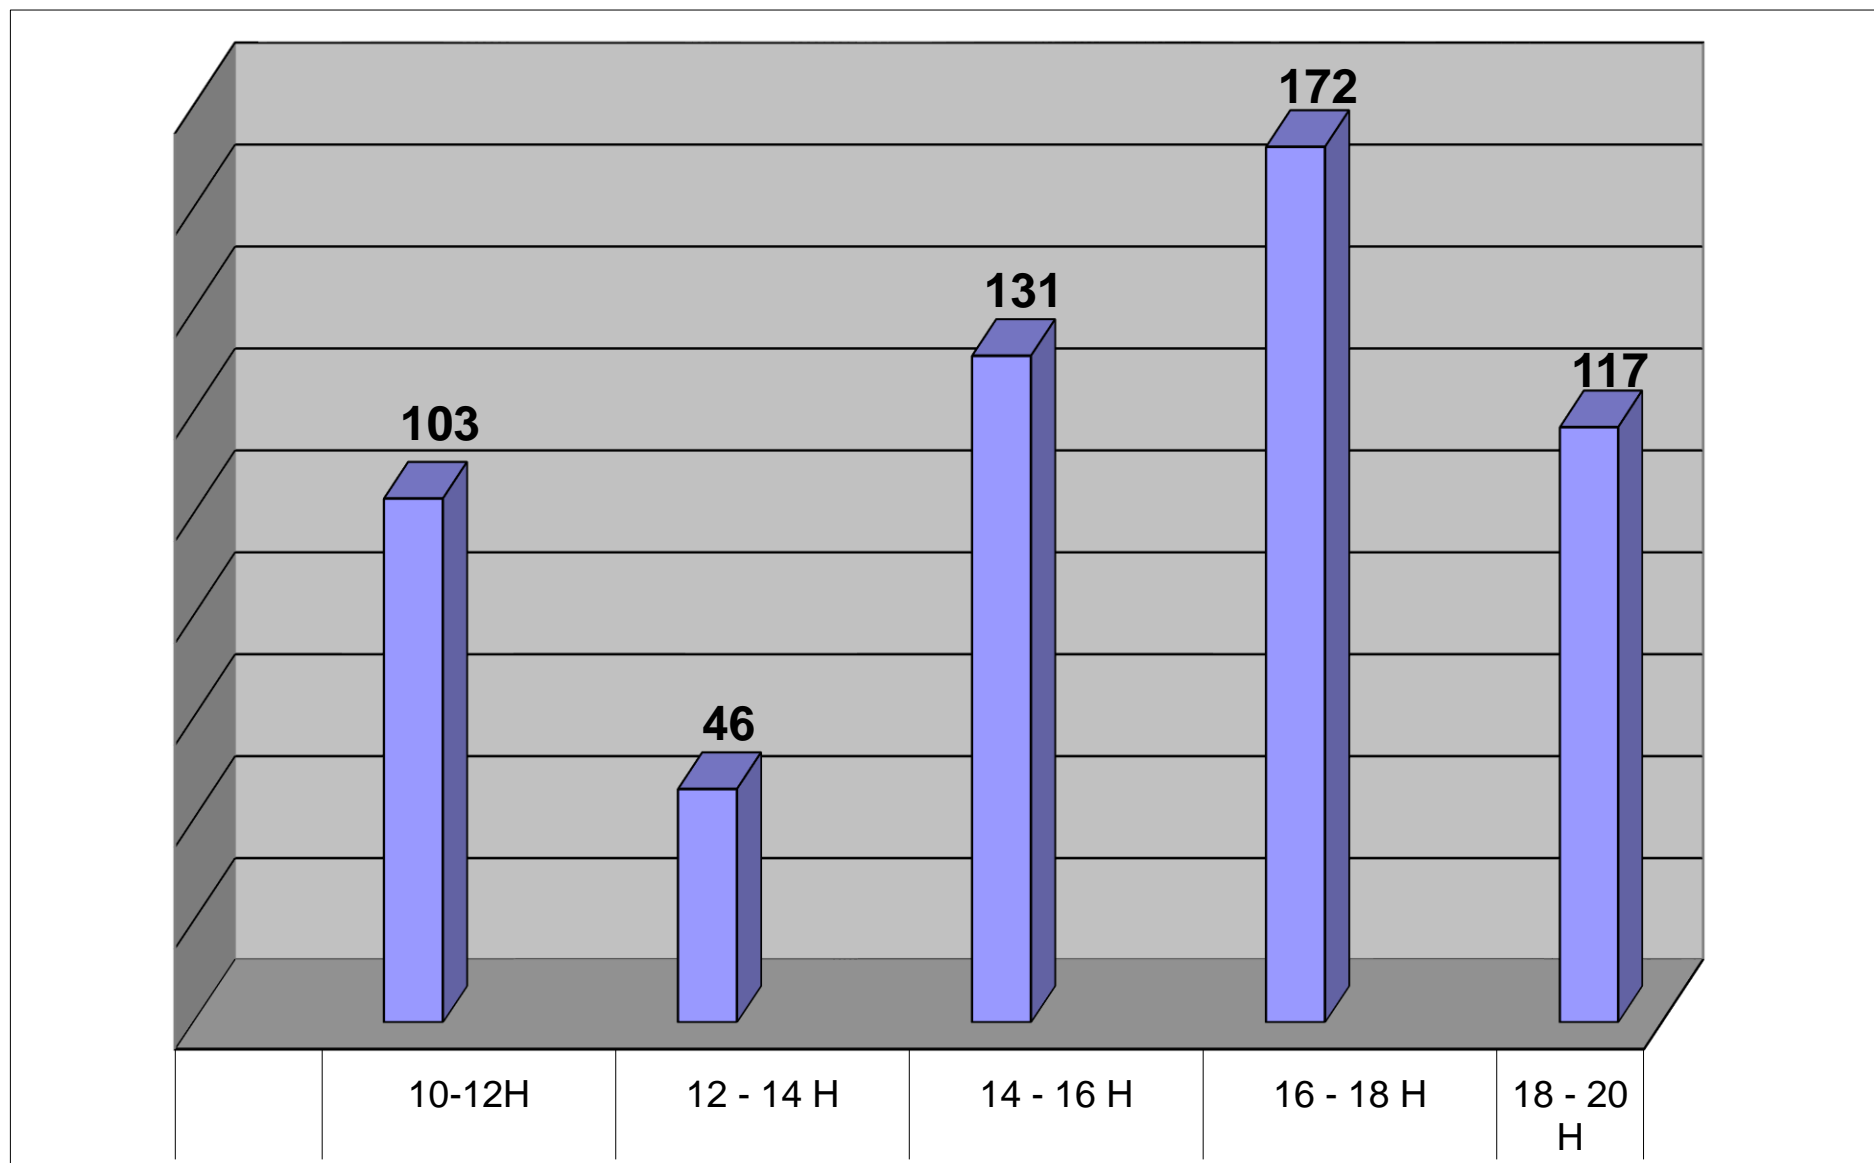

Espaço Internet

*Estatística do mês de
julho de 2016*

Estatística de Utilização do Espaço Internet

Dia	Hora					Totais
	10-12H	12 - 14 H	14 - 16 H	16 - 18 H	18 - 20 H	Utilização Por Dia
1	4	5	5	1	0	15
2	5	Hora de Almoço	7	9	Encerra às 18H	21
4	Abertura às 13 horas		6	5	8	19
5	6	3	1	4	3	17
6	3	3	4	5	6	21
7	1	1	4	9	6	21
8	5	1	1	8	9	24
9	3	Hora de Almoço	6	9	Encerra às 18H	18
11	Abertura às 13 horas		7	7	7	21
12	6	2	5	4	5	22
13	7	3	6	6	4	26
14	5	3	5	3	5	21
15	5	2	9	2	7	25
16	3	Hora de Almoço	8	11	Encerra às 18H	22
18	Abertura às 13 horas		8	7	1	16
19	14	4	6	9	5	38
20	3	3	2	8	6	22
21	2	3	5	2	10	22
22	1	3	1	11	7	23
23	2	Hora de Almoço	5	12	Encerra às 18H	19
25	Abertura às 13 horas		5	7	9	21
26	6	2	4	5	5	22
27	4	2	6	9	1	22
28	3	3	7	3	3	19
29	2	3	7	6	10	28
30	13	Hora de Almoço	1	10	Encerra às 18H	24
Mês	103	46	131	172	117	569

Totais do mês de julho

Durante o mês de **julho** houve **569** utilizadores.

Gráfico de Totais Por Hora - Mês julho

Gráfico de Comparação entre Meses de 2015 e 2016

O Espaço Internet tem média diária de **36,84** utilizadores e funcionou ao longo de **26** dias do mês de **julho**.

Até esta data, estão inscritas **3377** pessoas no Espaço Internet, durante o mês de **julho** houve **14** novas inscrições.

Comparação dos meses de julho desde 2005 até 2016